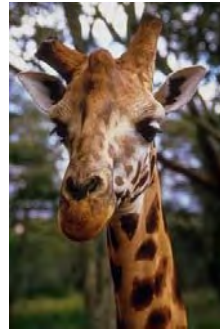

2 - 5  
Stirnzapfen.

Am liebsten frisst sie

in Afrika.

Giraffen werden

der Löwe.

Giraffenbabys  
kommen

ist 50 cm lang und blau.

Erst mit 10 Jahren

mit Hörnern zur Welt.

Giraffen leben nur

sind Giraffen  
erwachsen.

Ihr größter Feind ist

5 bis 6 m hoch.

# Quizkarten

8 Karten/Seite

Wie schnell läuft die Giraffe?	bis zu 50 Km/h	Wie schwer werden Giraffen?	bis zu 850 kg
Wie lange ist der Schwanz der Giraffe?	1 Meter	Wie viele Halswirbel hat die Giraffe?	sieben
Wie viele Stirnzapfen hat die Giraffe?	zwei bis fünf	Wo lebt die Giraffe?	in der afrikanischen Savanne
Wie groß ist das Giraffenbaby bei der Geburt?	so groß wie ein Erwachsener	Was machen Giraffen beim Trinken?	Sie spreizen ihre Beine.

# Die Giraffe

wahr  
falsch

wahr  
falsch

Die Giraffe ist ein Säugetier und Wiederkäuer.

·

Giraffen ernähren sich von Blättern und Gräsern.

·

Sie ist mit den Affen verwandt.